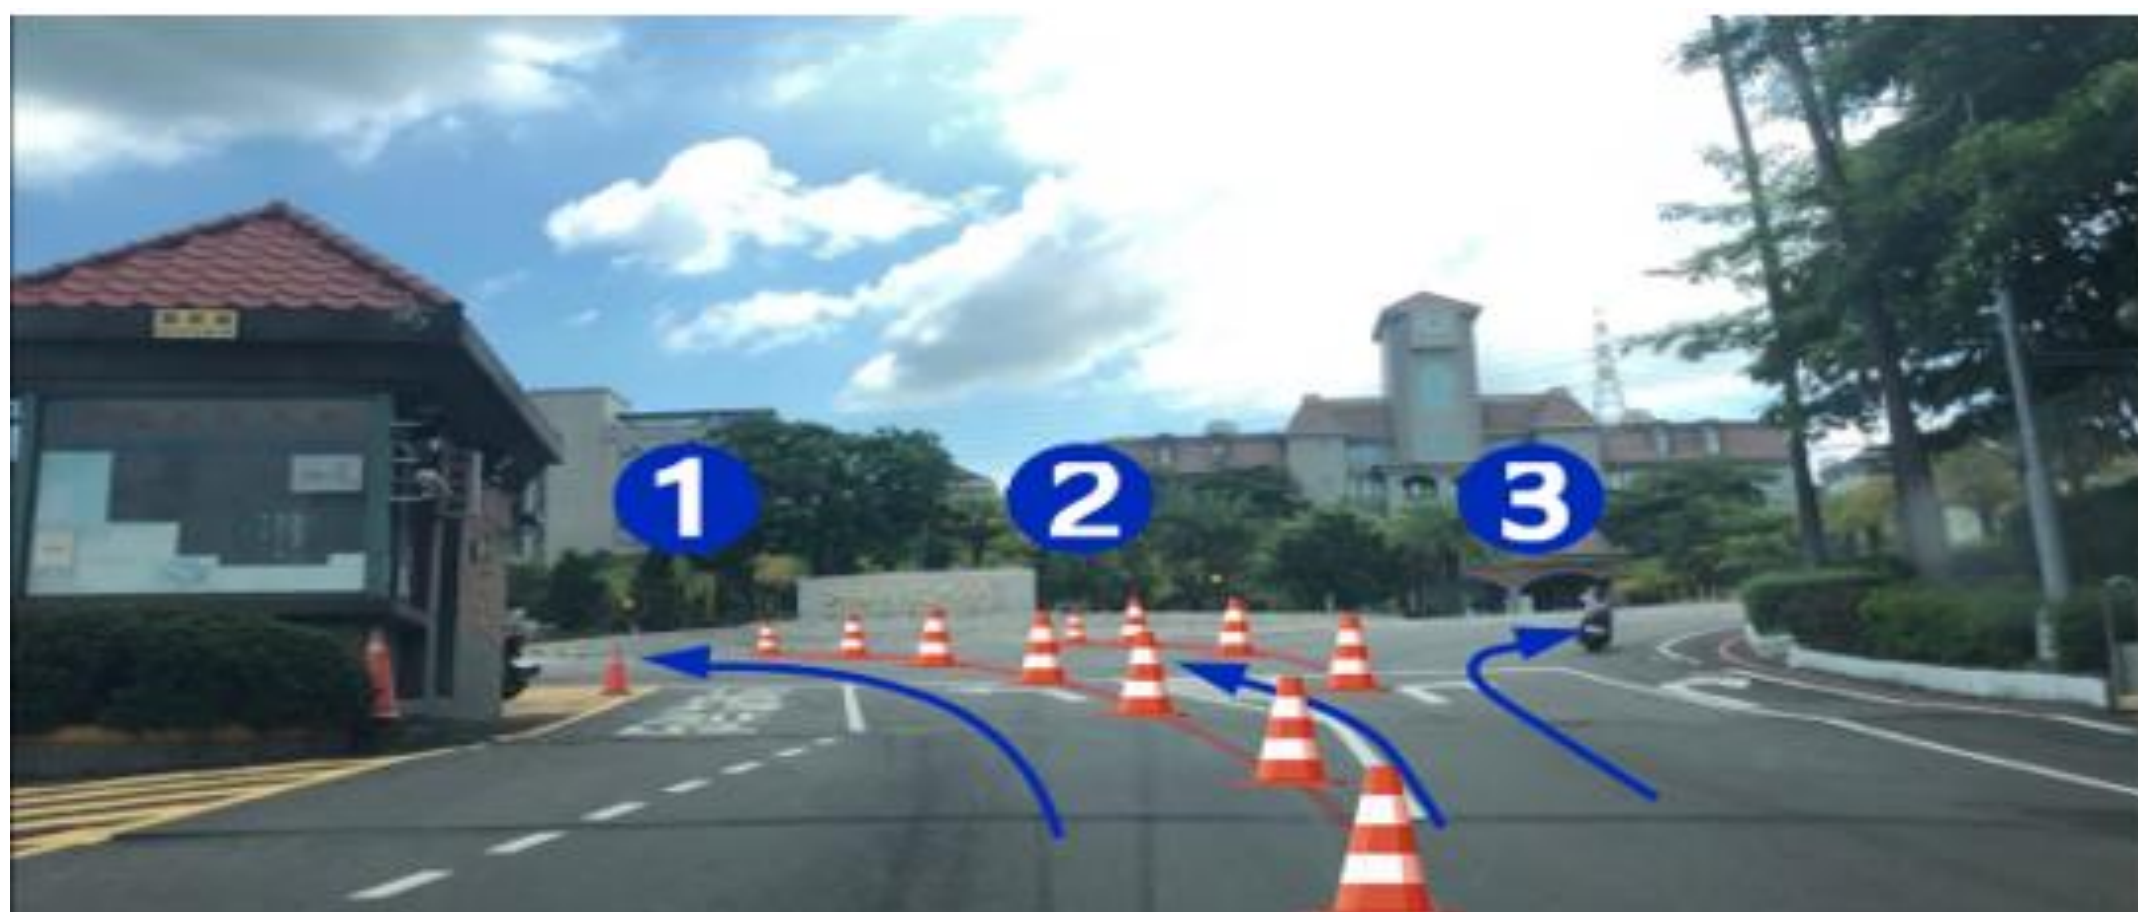

本校配合「漂遊者森林音樂祭」暨本校體育室「全國朝陽盃籃球競賽」活動，自11/20（五）-22（日）相關入校動線規劃調整管制如下：

1. 請全校師生確實檢查停車證，並擺放於明顯位置，以利辨識。
2. 實施車流管制，本校師生靠右行駛進入校園，詳細動線如附圖1-4。
3. 基於安全考量，八米道所有汽、機車停車格全面暫停使用，同學機車請按原車證規劃停車場停放。
4. 為利動線順遂及人員安全，調整公車終點站至汽車第二停車場。
5. 因人潮眾多，請師生務必遵守行車管制動線並減速慢行，以維人車安全.....（附圖5）

進入校園車輛分流圖

附圖1

本校師生車輛
請靠右行駛

附圖2

公車車輛
請走①靠左進入校園

機一停及立停
請走②進入校園

機二停及汽車
請走③進入校園

機車依指揮進入機一停及立停

入場尖峰：13:30-17:30

最高入場6800人

(紮營者入夜前抵達)
(約2600人露營)

✓

11/21 週六
活動時間：09:00-22:00

入場尖峰：10:30-16:00

最高入場9200-11000人

(約2600人露營)。